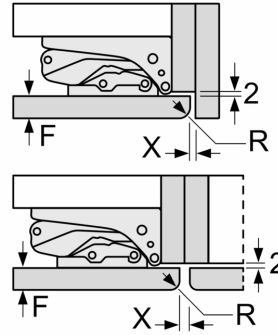

A	B	C	D
1500-1750	22	22	
720-1400	19	19	B+5 / C+5
A1	15	19	
A2	15	19	

Maße in mm

Maße in mm

Maßzeichnungen

Maße in mm  
Empfehlung Spaltmaße für Flachscharnier

F	R	X
16-19	0-3	2,5
20	0-1	3
	2-3	2,5
21	0-1	3
	2-3	2,5
22	0	4
	1	3,5
	2-3	3

Die in der Tabelle empfohlenen Spaltmaße sind einzuhalten, um eine kollisionsfreie Öffnung der Gerätetüre zu gewährleisten und Beschädigungen am Küchenmöbel zu vermeiden.