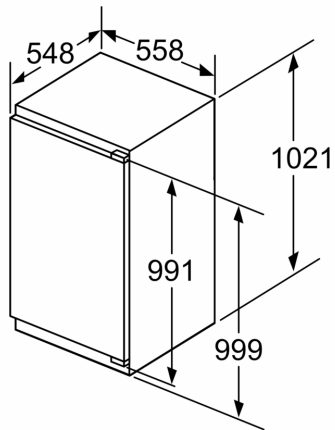

##### Maße

- Gerätemaße (H x B x T): 102.1 cm x 55.8 cm x 54.8 cm
- Nischenmaße (H x B x T): 102.5 cm x 56.0 cm x 55.0 cm

##### Sonderzubehör

iQ500, Einbau-Kühlschrank, 102.5 x 56 cm, Flachscharnier mit Softeinzug  
KI31RADD1

Maßzeichnungen

**Maximal zulässiges Gewicht der Möbelfronten**

Montierte Möbelfronten, die das zulässige Gewicht überschreiten, können zu Beschädigungen und zu Funktionsbeeinträchtigungen der Scharniere führen

A	B	C	D
1500-1750	22	22	
720-1400	19	19	B+5 / C+5
A1	15	19	
A2	15	19	

Maße in mm

Maße in mm

Maßzeichnungen

Maße in mm  
Empfehlung Spaltmaße für Flachscharnier

F	R	X
16-19	0-3	2,5
20	0-1	3
	2-3	2,5
21	0-1	3
	2-3	2,5
22	0	4
	1	3,5
	2-3	3