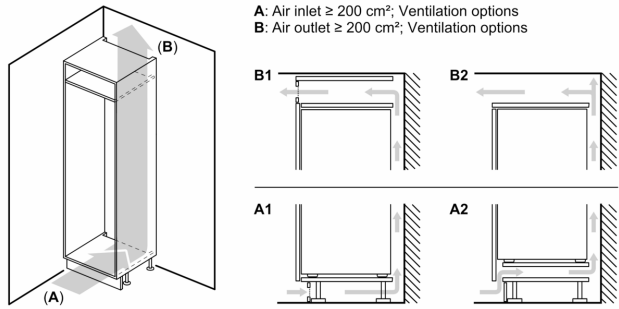

iQ500, Einbau-Kühlschrank, 102.5 x 56 cm, Flachscharnier mit Softeinzug
KI31RADD1

Maßzeichnungen