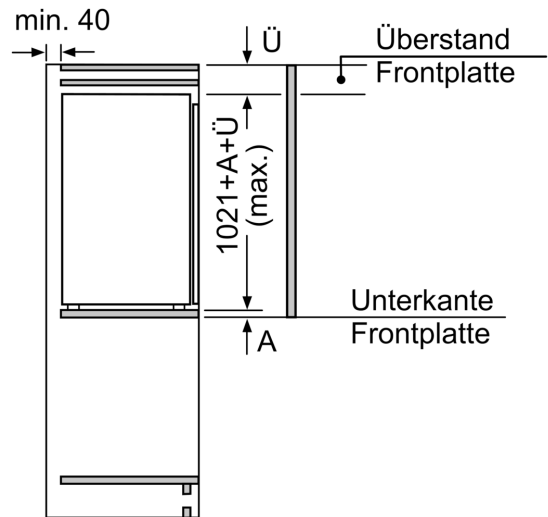

##### Maße

- Gerätemaße (H x B x T): 102.1 cm x 55.8 cm x 54.8 cm
- Nischenmaße (H x B x T): 102.5 cm x 56.0 cm x 55.0 cm

##### Montage

##### Sonderzubehör

iQ500, Einbau-Kühlschrank, 102.5 x 56 cm, Flachscharnier mit Softeinzug  
KI31RADD1

Maßzeichnungen

**Maximal zulässiges Gewicht der Möbelfronten**

Montierte Möbelfronten, die das zulässige Gewicht überschreiten, können zu Beschädigungen und zu Funktionsbeeinträchtigungen der Scharniere führen

A	B	C	D
1500-1750	22	22	
720-1400	19	19	B+5 / C+5
A1	15	19	
A2	15	19	

Maße in mm

Maße in mm

Maßzeichnungen

Maße in mm  
Empfehlung Spaltmaße für Flachscharnier

F	R	X
16-19	0-3	2,5
20	0-1	3
	2-3	2,5
21	0-1	3
	2-3	2,5
22	0	4
	1	3,5
	2-3	3