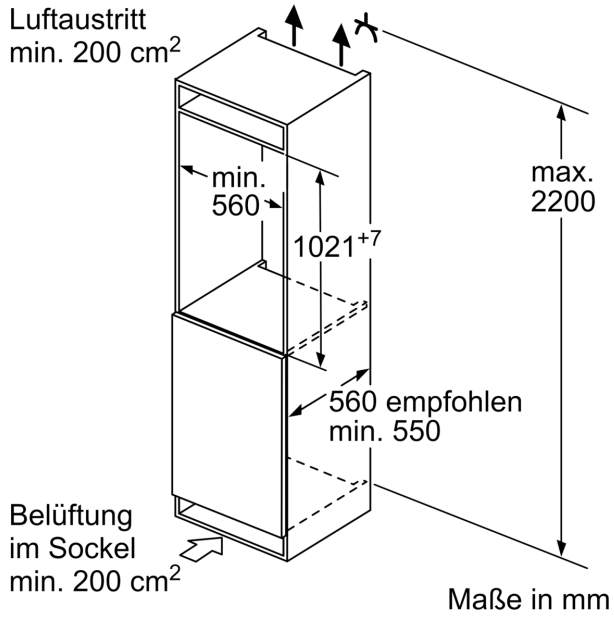

##### Maße

- Gerätemaße (H x B x T): 102.1 cm x 55.8 cm x 54.8 cm
- Nischenmaße (H x B x T): 102.5 cm x 56.0 cm x 55.0 cm

##### Sonderzubehör

iQ500, Einbau-Kühlschrank, 102.5 x 56 cm, Flachscharnier mit Softeinzug  
KI31RADD1

Maßzeichnungen

**Maximal zulässiges Gewicht der Möbelfronten**

Montierte Möbelfronten, die das zulässige Gewicht überschreiten, können zu Beschädigungen und zu Funktionsbeeinträchtigungen der Scharniere führen

$\Delta$  Gewicht  
A: Gerätetürhöhe inklusive Scharniere in mm  
B: Ungedämpftes Scharnier, Möbelfront in kg  
C: Gedämpftes Scharnier, Möbelfront in kg  
D: Zusätzliche mögliche Last in kg mit Schwerlastsatz

A	B	C	D
1500-1750	22	22	
720-1400	19	19	B+5 / C+5
A1	15	19	
A2	15	19	

Maße in mm

Maße in mm

Maßzeichnungen

Maße in mm  
Empfehlung Spaltmaße für Flachscharnier

F	R	X
16-19	0-3	2,5
20	0-1	3
	2-3	2,5
21	0-1	3
	2-3	2,5
22	0	4
	1	3,5
	2-3	3