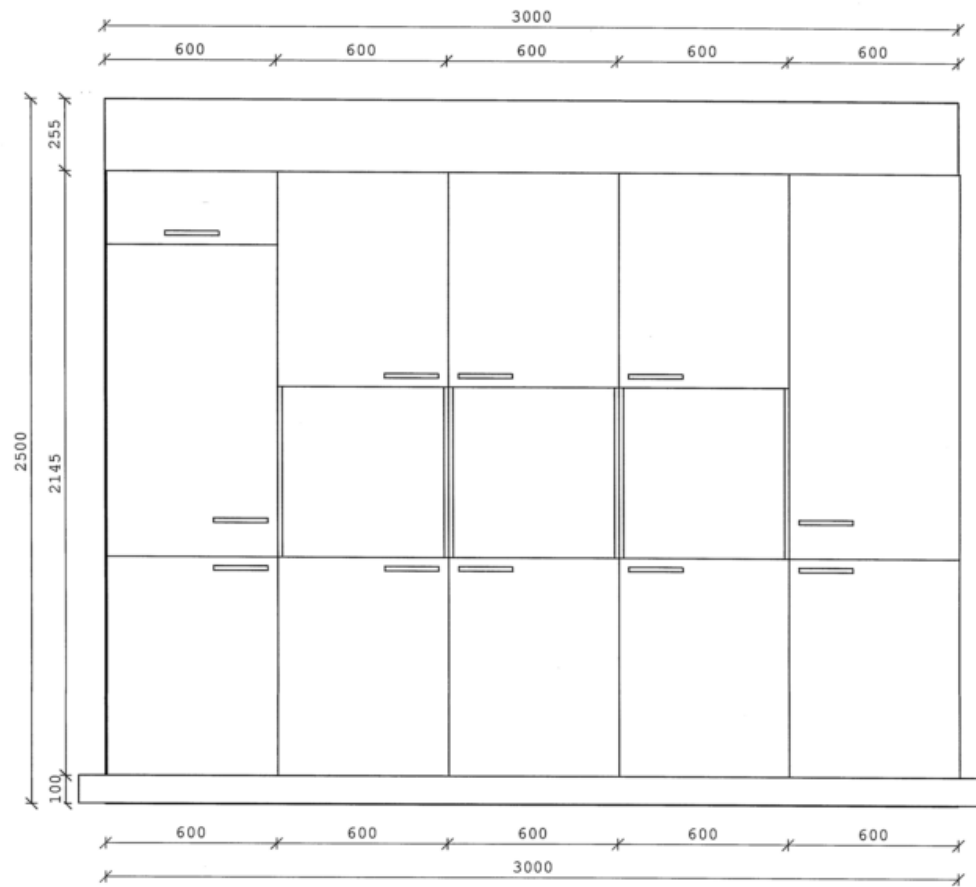

Collection/Serie	schüller.C2	Einlegematte	MESI mit Einlegematten silberfarben
Programm	✓ MPL Monza Plus	Türscharnier	CSTD Clip-Scharniere m. Türdämpfung
Frontfarbe	✓ K090 Kristallweiß	Sockelfarbe	K090 Kristallweiß ✓
Wangenfarbe	✓ K605 Berglärche natur NB	Sockelhöhe	100 100 mm Sockelhöhe ✓
Wangen-Kantenfarbe	✓ K605 Berglärche natur NB	Arbeitsplattenfarbe	K605 Berglärche natur NB ✓
Griffausführung	✓ 436 Bügelgriff Edelstahlfarben	Arbeitsplatten-Kantenfarbe	K605 Berglärche natur NB ✓
Grifflage	2 Waagerechte Anor.Griff / Knopf	Nischenfarbe	K605 Berglärche natur NB ✓
Schub-/Zugausführung	VGB Vollauszüge mit C-Glas-Boxside		
Korpussaußenfarbe	✓ K090 Kristallweiß		
Korpussystem	✓ KSTA Korpus Standard		

Spüle Systemceram 50920213 Keramik weiß

Armatur KWC EVE mit LED-Beleuchtung