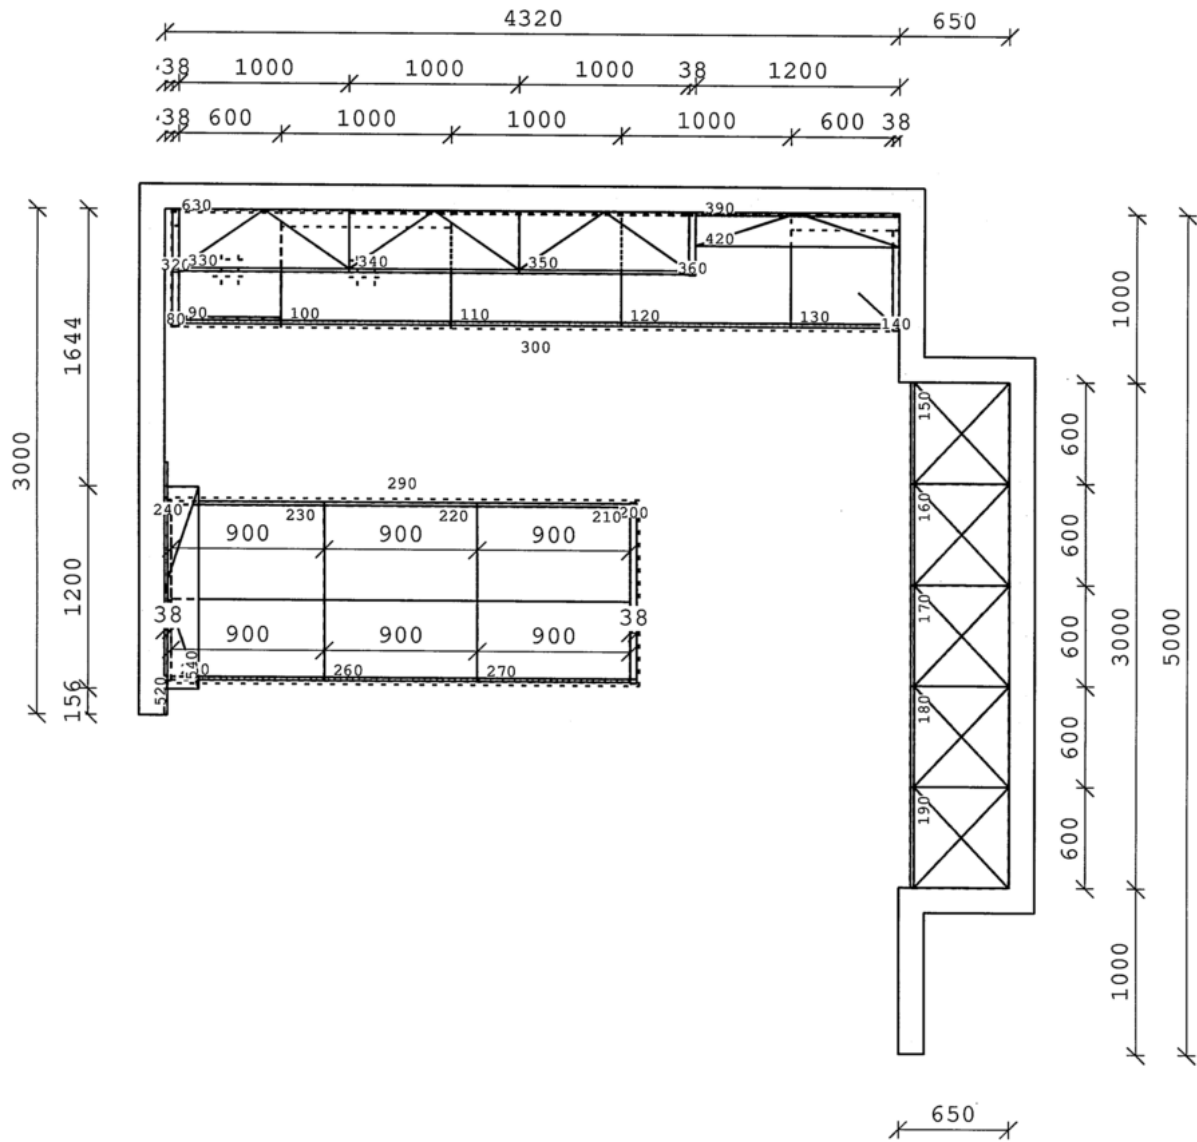

Collection/Serie	schüller.C2	Einlegematte	MESI mit Einlegematten silberfarben
Programm	✓ MPL Monza Plus	Türscharnier	CSTD Clip-Scharniere m. Türdämpfung
Frontfarbe	✓ K090 Kristallweiß	Sockelfarbe	K090 Kristallweiß ✓
Wangenfarbe	✓ K605 Berglärche natur NB	Sockelhöhe	100 100 mm Sockelhöhe ✓
Wangen-Kantenfarbe	✓ K605 Berglärche natur NB	Arbeitsplattenfarbe	K605 Berglärche natur NB ✓
Griffausführung	✓ 436 Bügelgriff Edelstahlfarben	Arbeitsplatten-Kantenfarbe	K605 Berglärche natur NB ✓
Grifflage	2 Waagerechte Anor.Griff / Knopf	Nischenfarbe	K605 Berglärche natur NB ✓
Schub-/Zugausführung	VGB Vollauszüge mit C-Glas-Boxside		
Korpussaußenfarbe	✓ K090 Kristallweiß		
Korpussystem	✓ KSTA Korpus Standard		

Spüle Systemceram 50920213 Keramik weiß

Armatur KWC EVE mit LED-Beleuchtung