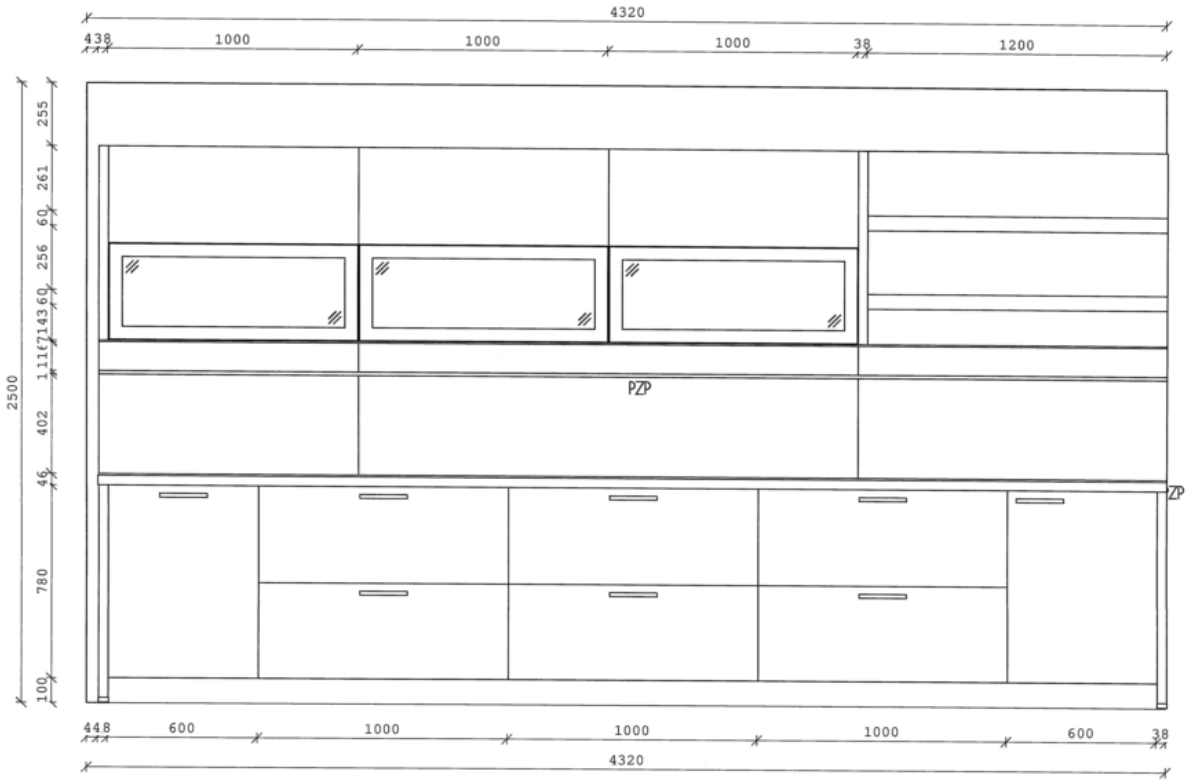

Collection/Serie	schüller.C2	Einlegematte	MESI mit Einlegematten silberfarben
Programm	✓ MPL Monza Plus	Türscharnier	CSTD Clip-Scharniere m. Türdämpfung
Frontfarbe	✓ K090 Kristallweiß	Sockelfarbe	K090 Kristallweiß ✓
Wangenfarbe	✓ K605 Berglärche natur NB	Sockelhöhe	100 100 mm Sockelhöhe ✓
Wangen-Kantenfarbe	✓ K605 Berglärche natur NB	Arbeitsplattenfarbe	K605 Berglärche natur NB ✓
Griffausführung	✓ 436 Bügelgriff Edelstahlfarben	Arbeitsplatten-Kantenfarbe	K605 Berglärche natur NB ✓
Grifflage	2 Waagerechte Anor.Griff / Knopf	Nischenfarbe	K605 Berglärche natur NB ✓
Schub-/Zugausführung	VGB Vollauszüge mit C-Glas-Boxside		
Korpussaußenfarbe	✓ K090 Kristallweiß		
Korpussystem	✓ KSTA Korpus Standard		

Spüle Systemceram 50920213 Keramik weiß

Armatur KWC EVE mit LED-Beleuchtung