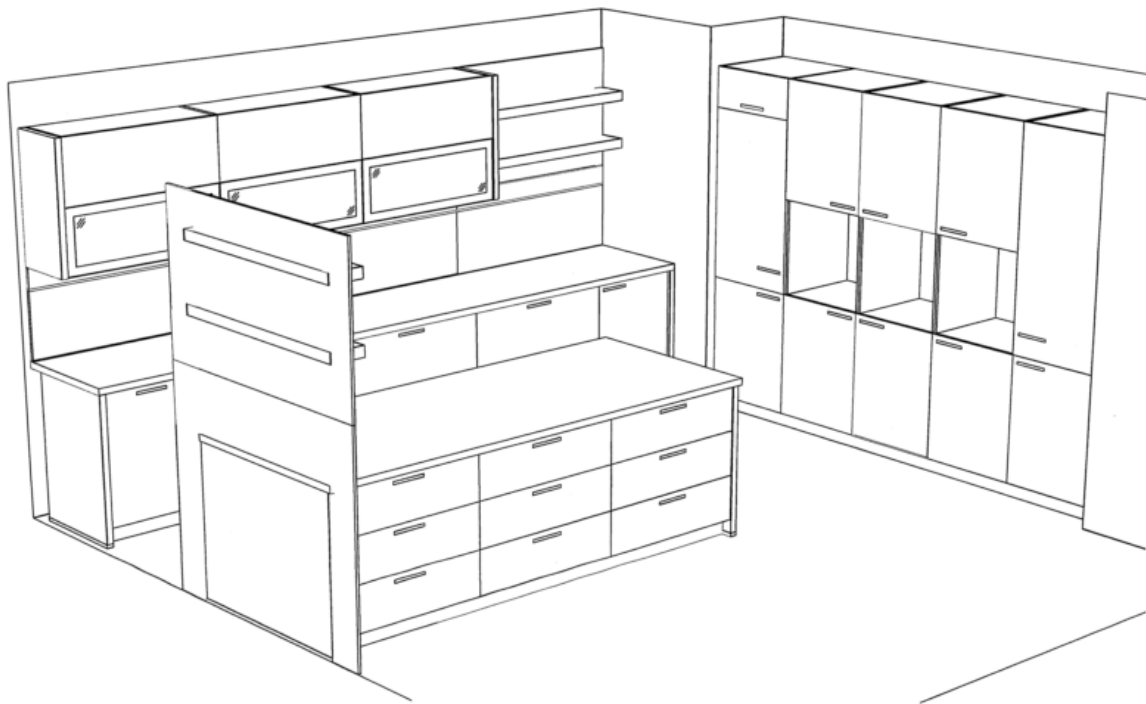

Collection/Serie	schüller.C2	Einlegematte	MESI mit Einlegematten silberfarben
Programm	✓ MPL Monza Plus	Türscharnier	CSTD Clip-Scharniere m. Türdämpfung
Frontfarbe	✓ K090 Kristallweiß	Sockelfarbe	K090 Kristallweiß ✓
Wangenfarbe	✓ K605 Berglärche natur NB	Sockelhöhe	100 100 mm Sockelhöhe ✓
Wangen-Kantenfarbe	✓ K605 Berglärche natur NB	Arbeitsplattenfarbe	K605 Berglärche natur NB ✓
Griffausführung	✓ 436 Bügelgriff Edelstahlfarben	Arbeitsplatten-Kantenfarbe	K605 Berglärche natur NB ✓
Grifflage	2 Waagerechte Anor.Griff / Knopf	Nischenfarbe	K605 Berglärche natur NB ✓
Schub-/Zugausführung	VGB Vollauszüge mit C-Glas-Boxside		
Korpussaußenfarbe	✓ K090 Kristallweiß		
Korpussystem	✓ KSTA Korpus Standard		

Spüle Systemceram 50920213 Keramik weiß

Armatur KWC EVE mit LED-Beleuchtung