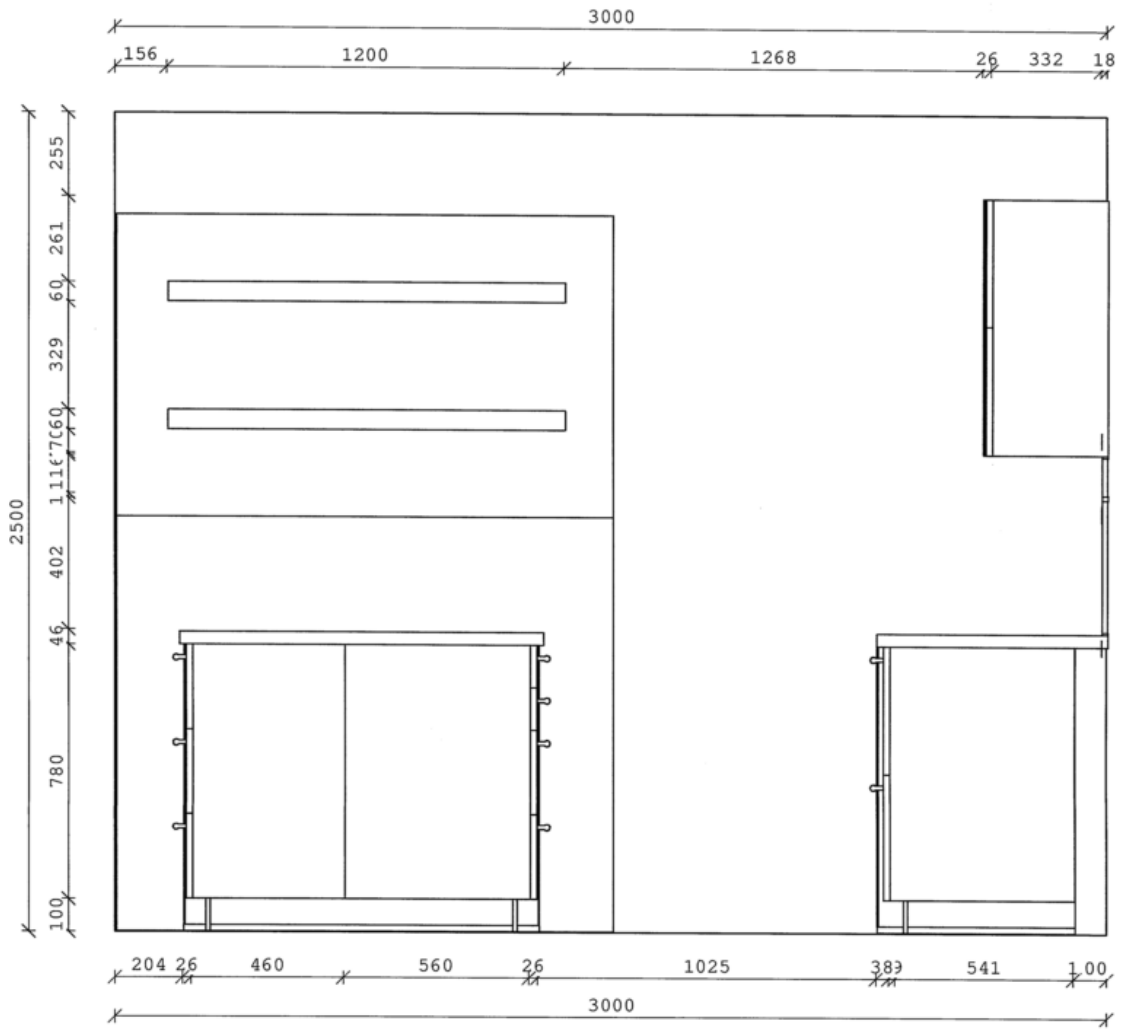

Collection/Serie	schüller.C2	Einlegematte	MESI mit Einlegematten silberfarben
Programm	✓ MPL Monza Plus	Türscharnier	CSTD Clip-Scharniere m. Türdämpfung
Frontfarbe	✓ K090 Kristallweiß	Sockelfarbe	K090 Kristallweiß ✓
Wangenfarbe	✓ K605 Berglärche natur NB	Sockelhöhe	100 100 mm Sockelhöhe ✓
Wangen-Kantenfarbe	✓ K605 Berglärche natur NB	Arbeitsplattenfarbe	K605 Berglärche natur NB ✓
Griffausführung	✓ 436 Bügelgriff Edelstahlfarben	Arbeitsplatten-Kantenfarbe	K605 Berglärche natur NB ✓
Grifflage	2 Waagerechte Anor.Griff / Knopf	Nischenfarbe	K605 Berglärche natur NB ✓
Schub-/Zugausführung	VGB Vollauszüge mit C-Glas-Boxside		
Korpussaußenfarbe	✓ K090 Kristallweiß		
Korpussystem	✓ KSTA Korpus Standard		

Spüle Systemceram 50920213 Keramik weiß

Armatur KWC EVE mit LED-Beleuchtung