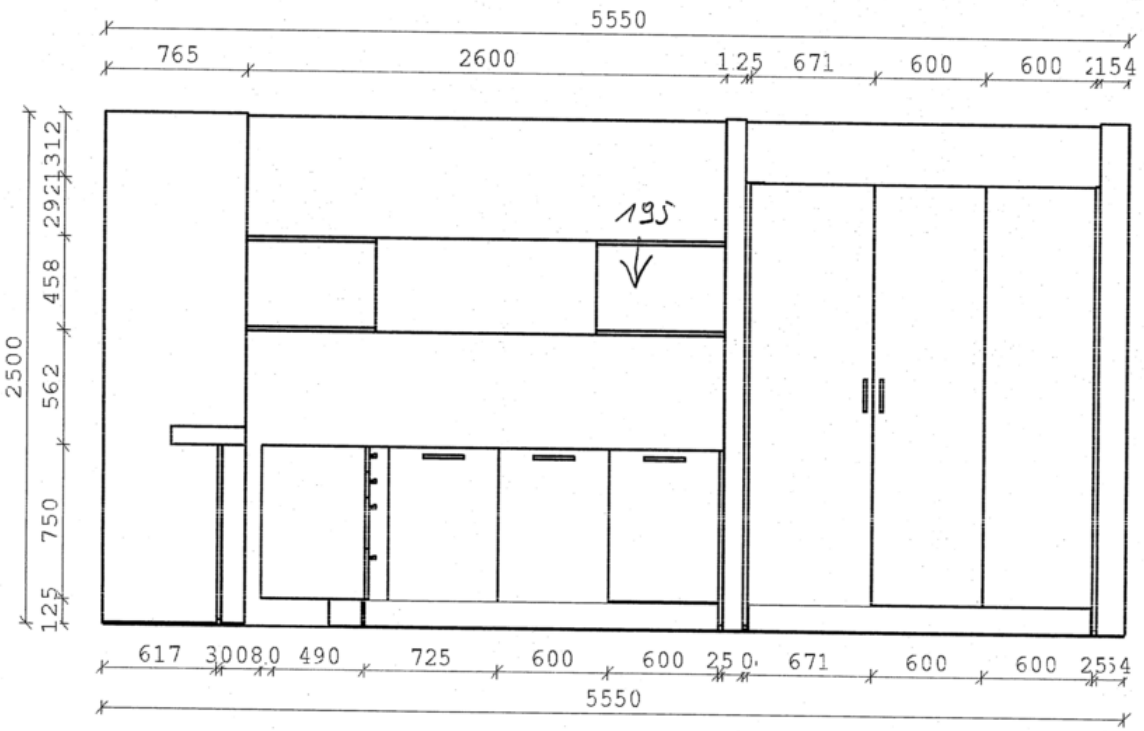

Sockelfarbe
 Sockelhöhe

L237 Steingrau matt
 125 125 mm Sockelhöhe

Arbeitsplatte Quarzstein

Elektrogeräte

Miele H6461B

Miele DGC6800

Miele K37683IDF

Miele G2870ScVi