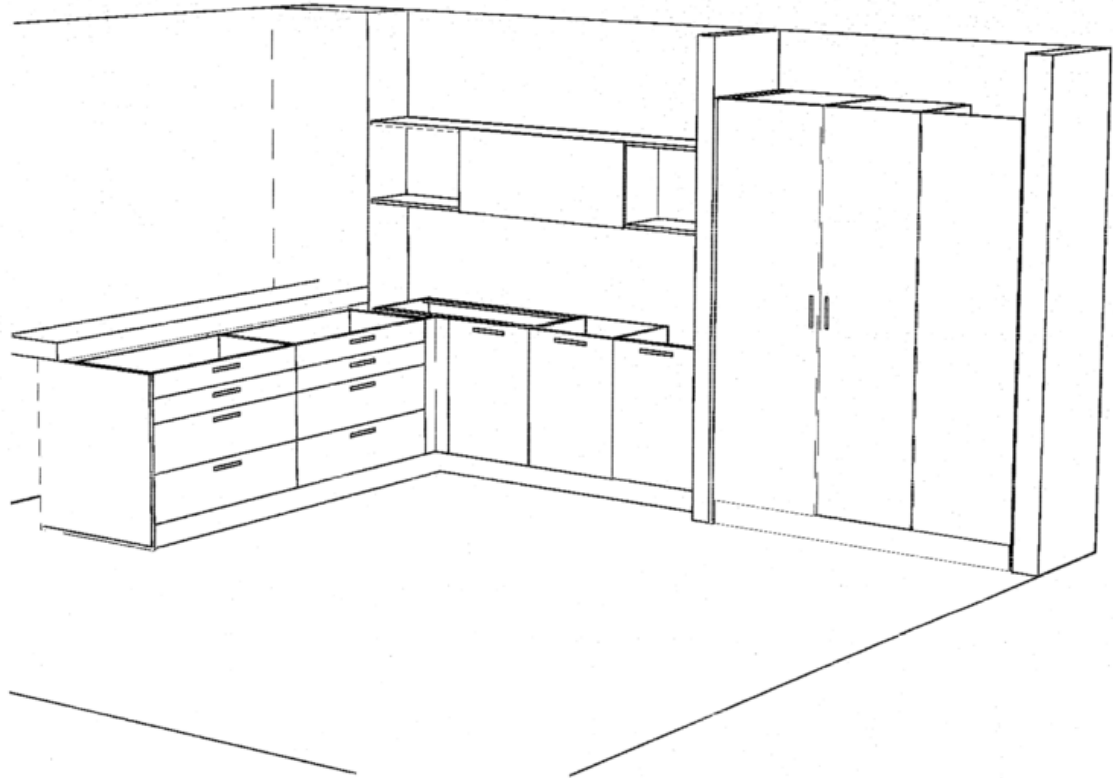

Sockelfarbe
 Sockelhöhe

L237 Steingrau matt
 125 125 mm Sockelhöhe

Arbeitsplatte Quarzstein

Elektrogeräte

Miele H6461B

Miele DGC6800

Miele K37683IDF

Miele G2870ScVi