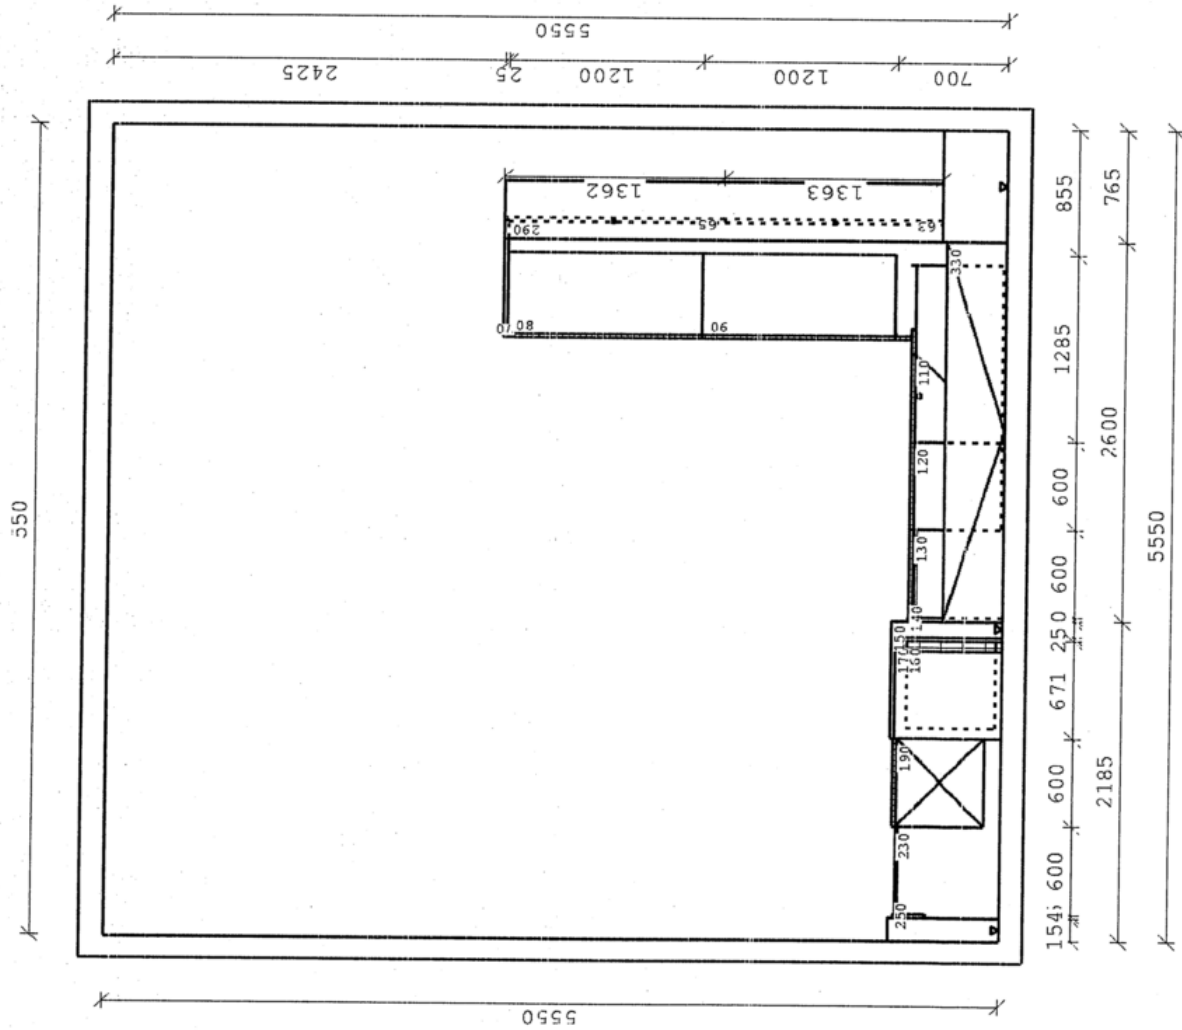

Sockelfarbe
 Sockelhöhe

L237 Steingrau matt
 125 125 mm Sockelhöhe

Arbeitsplatte Quarzstein

Elektrogeräte

Miele H6461B

Miele DGC6800

Miele K37683IDF

Miele G2870ScVi