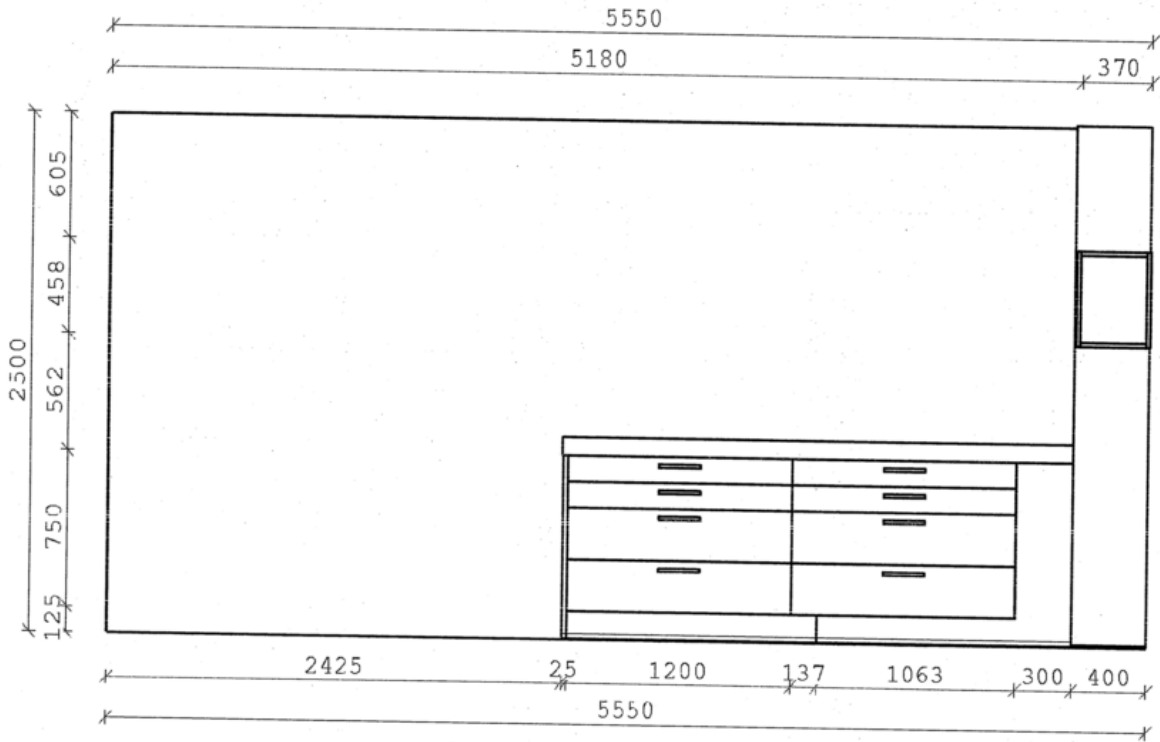

Sockelfarbe
 Sockelhöhe

L237 Steingrau matt
 125 125 mm Sockelhöhe

Arbeitsplatte Quarzstein

Elektrogeräte

Miele H6461B

Miele DGC6800

Miele K37683IDF

Miele G2870ScVi