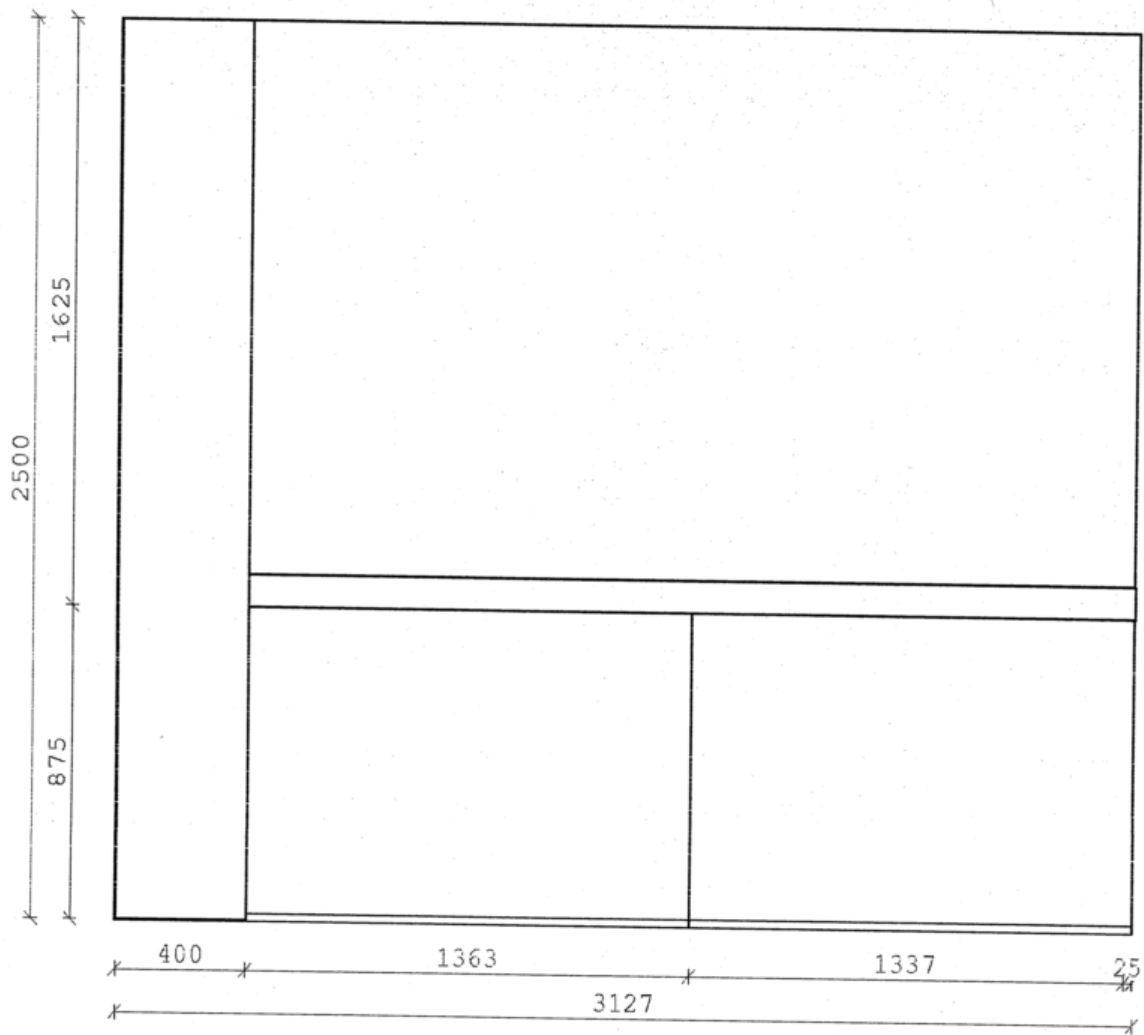

Sockelfarbe
 Sockelhöhe

L237 Steingrau matt
 125 125 mm Sockelhöhe

Arbeitsplatte Quarzstein

Elektrogeräte

Miele H6461B

Miele DGC6800

Miele K37683IDF

Miele G2870ScVi