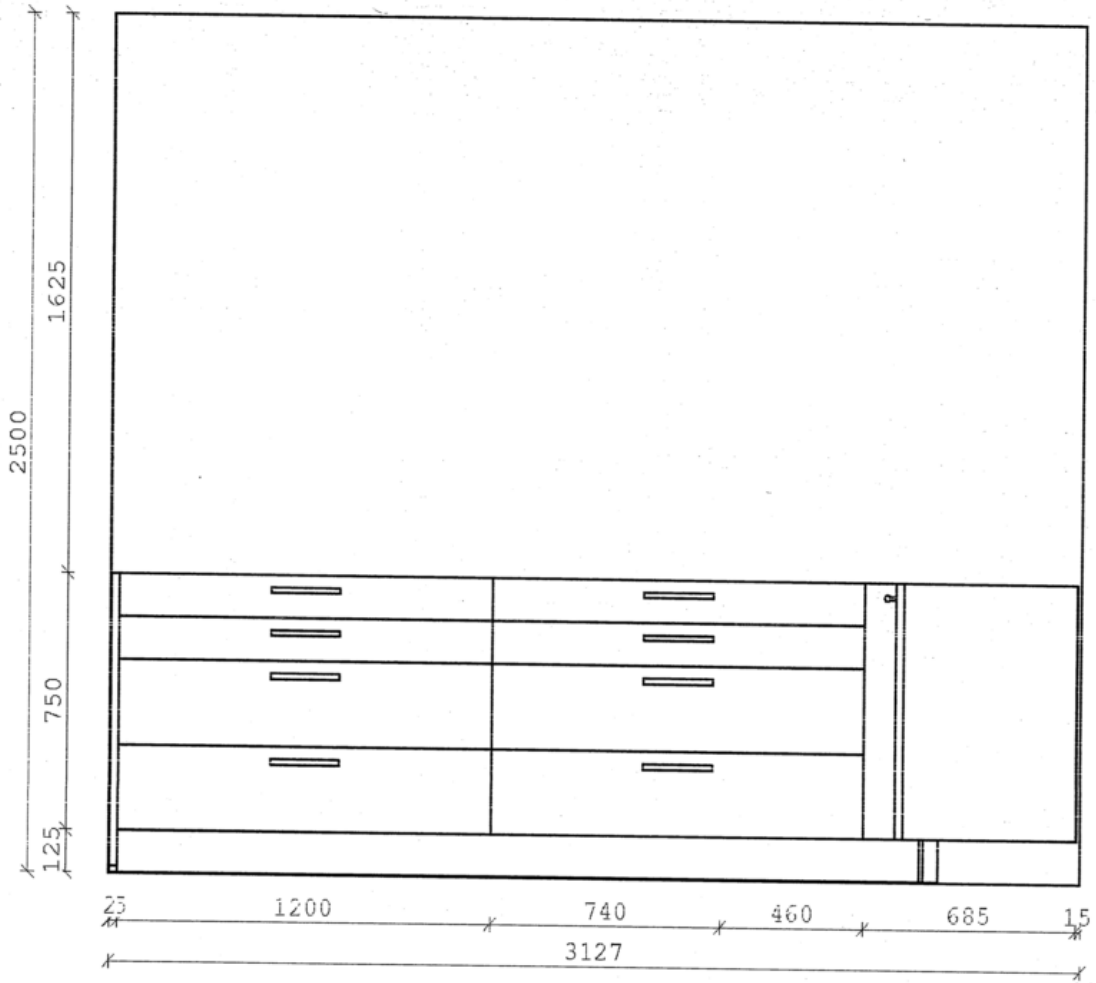

Collection/Serie
 Programm
 Frontfarbe
 Wangenfarbe
 Wangen-Kantenfarbe
 Griffausführung
 Grifflage
 Schub-/Zugausführung
 Korpusaußenfarbe

next125 - 2010 BÜNDIG
 NX502 NX502
 L237 Steingrau matt
 L237 Steingrau matt
 L237 Steingrau matt
 488 Bügelgriff Edelstahlfarben
 6 Waagerechte mittige Anordnung
 GLAS2 Boxside-Glas/Einlegem.-Schwarz
 K270 Quarzgrau

Sockelfarbe
 Sockelhöhe

L237 Steingrau matt
 125 125 mm Sockelhöhe

Arbeitsplatte Quarzstein

Elektrogeräte

Miele H6461B

Miele DGC6800

Miele K37683IDF

Miele G2870ScVi