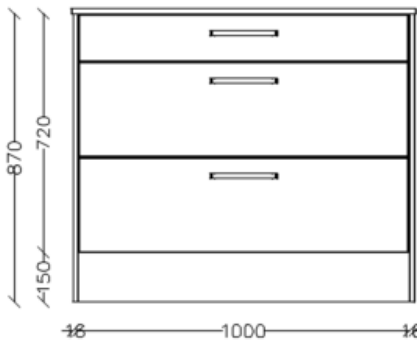

Nobilis

Programm	314 Feel	Preisgruppe	4
Frontausführung	813 Lack, Magnolia matt	Kollektion	2015
Griff	019 Metallgriff Edelstahlfarb.	Bohrbild	02 Quer / aufrecht
Korpusfarbe	120 Magnolia matt	Sockelhöhe	150 mm
Sockelfarbe	049 Spiegel-Dekor	APL-Dekorgruppe	1 Matt
Arbeitsplattendekor	078 Eiche San Remo NB	Kantenfarbe	078 Eiche San Remo NB
Arbeitsplattenkante	Dekor-Kante	WAP-Farbe	014 Edelstahloptik
WAP-Ausführung	WAPN		
Farbe Abdeckboden 50mm	078 Eiche San Remo NB		