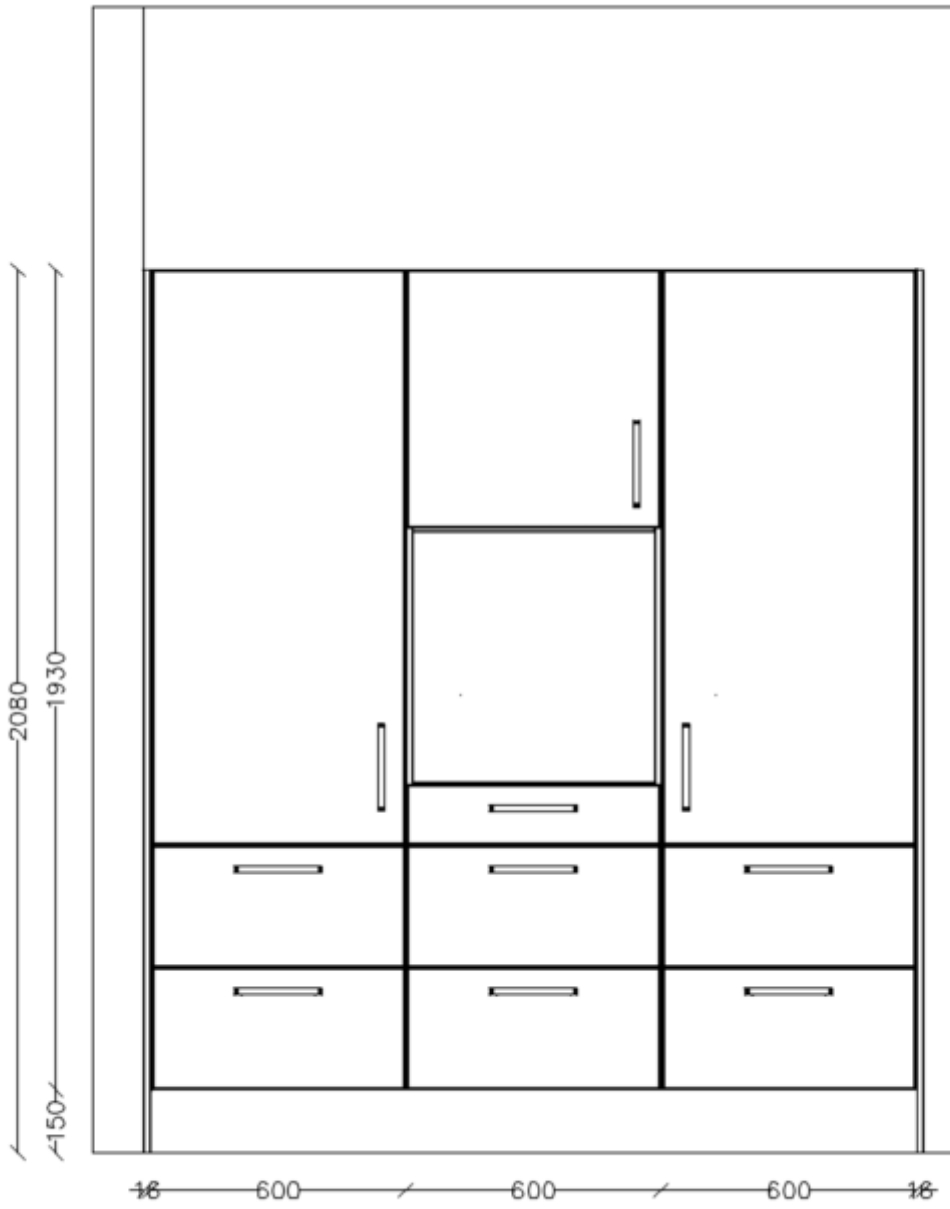

Nobilis

Programm	314 Feel	Preisgruppe	4
Frontausführung	813 Lack, Magnolia matt	Kollektion	2015
Griff	019 Metallgriff Edelstahlfarb.	Bohrbild	02 Quer / aufrecht
Korpusfarbe	120 Magnolia matt	Sockelhöhe	150 mm
Sockelfarbe	049 Spiegel-Dekor	APL-Dekorgruppe	1 Matt
Arbeitsplattendekor	078 Eiche San Remo NB	Kantenfarbe	078 Eiche San Remo NB
Arbeitsplattenkante	Dekor-Kante	WAP-Farbe	014 Edelstahloptik
WAP-Ausführung	WAPN		
Farbe Abdeckboden 50mm	078 Eiche San Remo NB		

Armatür HansGrohe