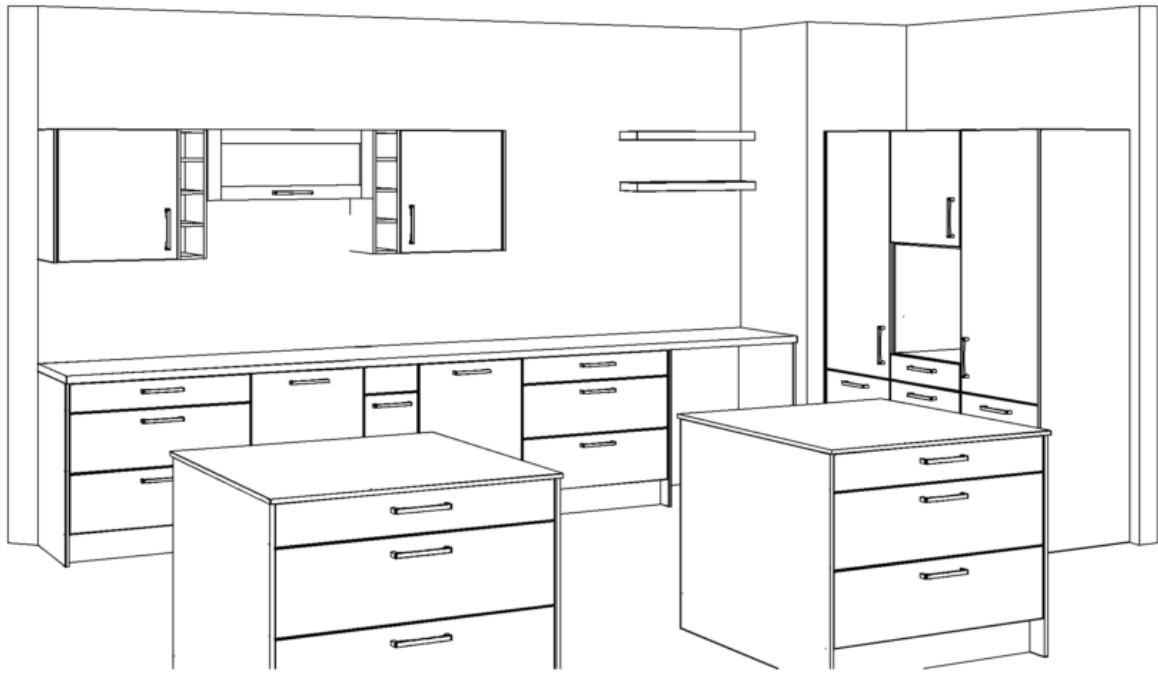

Nobilis

Programm	314 Feel	Preisgruppe	4
Frontausführung	813 Lack, Magnolia matt	Kollektion	2015
Griff	019 Metallgriff Edelstahlfarb.	Bohrbild	02 Quer / aufrecht
Korpusfarbe	120 Magnolia matt	Sockelhöhe	150 mm
Sockelfarbe	049 Spiegel-Dekor	APL-Dekorgruppe	1 Matt
Arbeitsplattendekor	078 Eiche San Remo NB	Kantenfarbe	078 Eiche San Remo NB
Arbeitsplattenkante	Dekor-Kante	WAP-Farbe	014 Edelstahloptik
WAP-Ausführung	WAPN		
Farbe Abdeckboden 50mm	078 Eiche San Remo NB		

Armatür HansGrohe