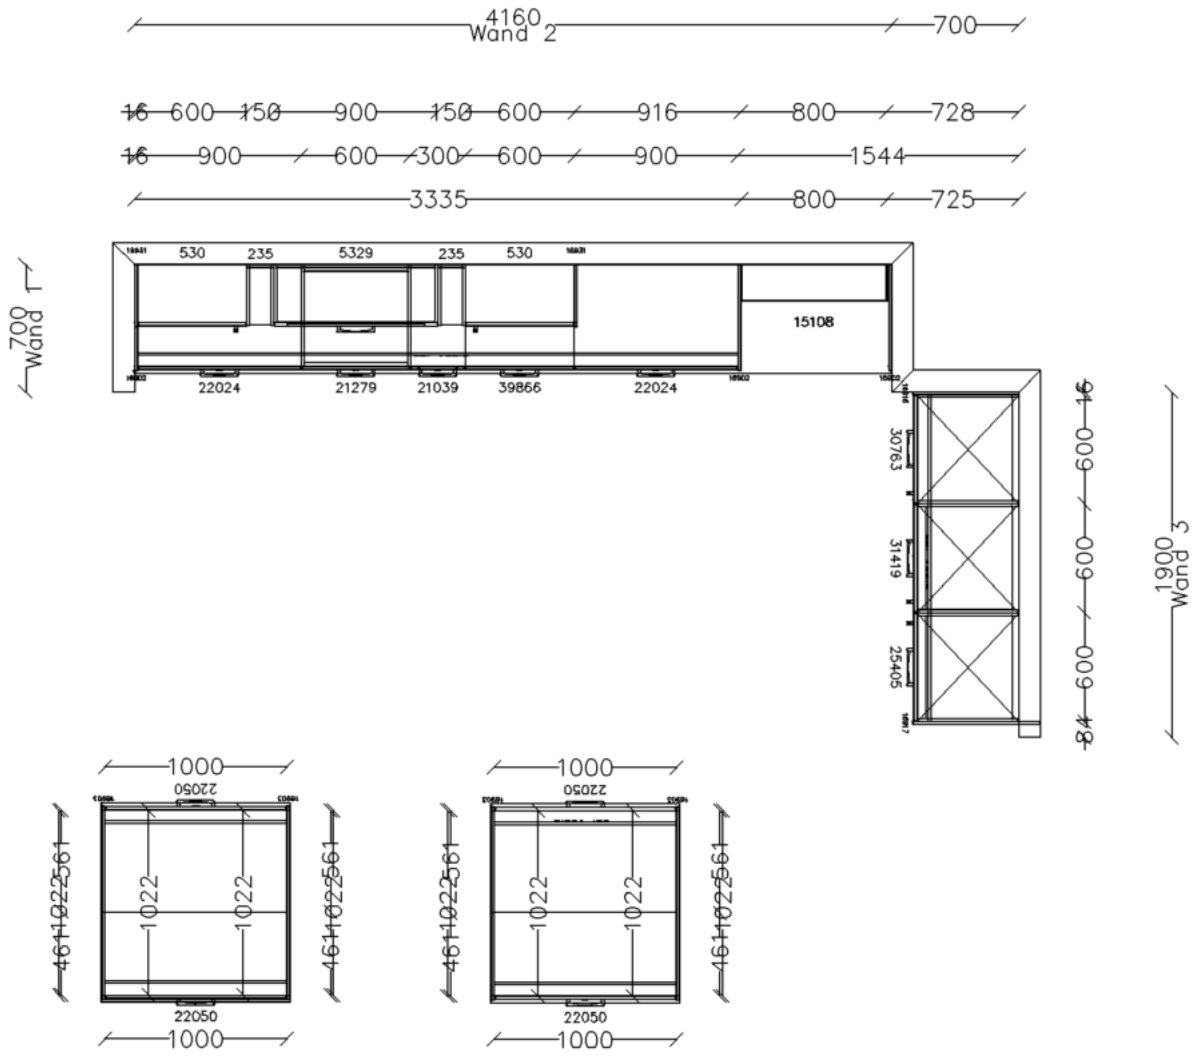

Nobilis

Programm	314 Feel	Preisgruppe	4
Frontausführung	813 Lack, Magnolia matt	Kollektion	2015
Griff	019 Metallgriff Edelstahlfarb.	Bohrbild	02 Quer / aufrecht
Korpusfarbe	120 Magnolia matt	Sockelhöhe	150 mm
Sockelfarbe	049 Spiegel-Dekor	APL-Dekorgruppe	1 Matt
Arbeitsplattendekor	078 Eiche San Remo NB	Kantenfarbe	078 Eiche San Remo NB
Arbeitsplattenkante	Dekor-Kante	WAP-Farbe	014 Edelstahloptik
WAP-Ausführung	WAPN		
Farbe Abdeckboden 50mm	078 Eiche San Remo NB		

Armatür HansGrohe