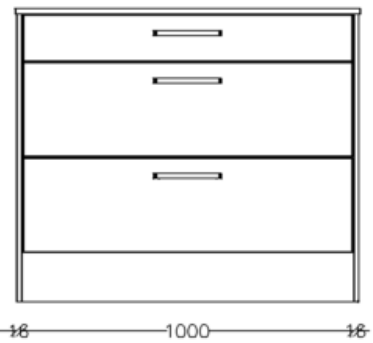

Nobilis

Programm	314 Feel	Preisgruppe	4
Frontausführung	813 Lack, Magnolia matt	Kollektion	2015
Griff	019 Metallgriff Edelstahlfarb.	Bohrbild	02 Quer / aufrecht
Korpusfarbe	120 Magnolia matt	Sockelhöhe	150 mm
Sockelfarbe	049 Spiegel-Dekor	APL-Dekorgruppe	1 Matt
Arbeitsplattendekor	078 Eiche San Remo NB	Kantenfarbe	078 Eiche San Remo NB
Arbeitsplattenkante	Dekor-Kante	WAP-Farbe	014 Edelstahloptik
WAP-Ausführung	WAPN		
Farbe Abdeckboden 50mm	078 Eiche San Remo NB		