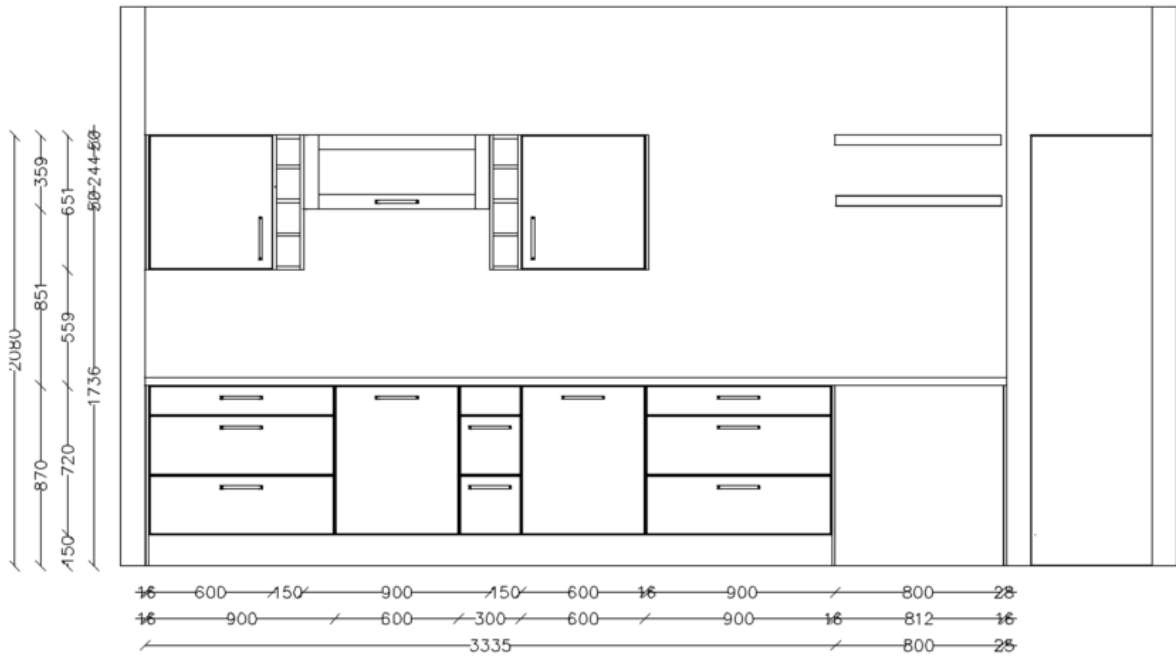

Nobilis

Programm	314 Feel	Preisgruppe	4
Frontausführung	813 Lack, Magnolia matt	Kollektion	2015
Griff	019 Metallgriff Edelstahlfarb.	Bohrbild	02 Quer / aufrecht
Korpusfarbe	120 Magnolia matt	Sockelhöhe	150 mm
Sockelfarbe	049 Spiegel-Dekor	APL-Dekorgruppe	1 Matt
Arbeitsplattendekor	078 Eiche San Remo NB	Kantenfarbe	078 Eiche San Remo NB
Arbeitsplattenkante	Dekor-Kante	WAP-Farbe	014 Edelstahloptik
WAP-Ausführung	WAPN		
Farbe Abdeckboden 50mm	078 Eiche San Remo NB		

Armatür HansGrohe