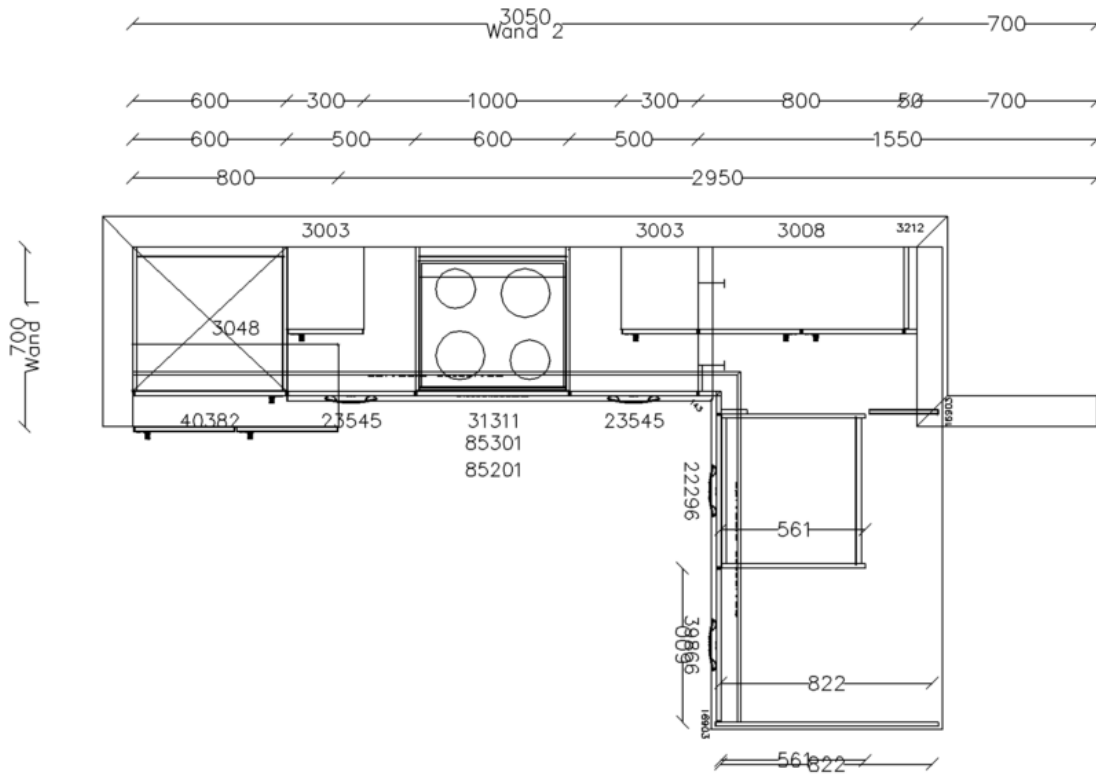

Nobilis

Programm	371 Riva	Preisgruppe	2
Frontausführung	895 Iconic Beech NB	Kollektion	2016
Griff	329 Metallgriff Schwarzchrom	Bohrbild	02 Quer / aufrecht
Korpusfarbe	194 Schiefergrau	Sockelhöhe	150 mm
Sockelfarbe	194 Schiefergrau	APL-Dekorgruppe	1 Matt
Arbeitsplattendekor	194 Schiefergrau	Kantenfarbe	194 Schiefergrau
Arbeitsplattenkante	Dekor-Kante	WAP-Farbe	014 Edelstahloptik
WAP-Ausführung	WAPN		